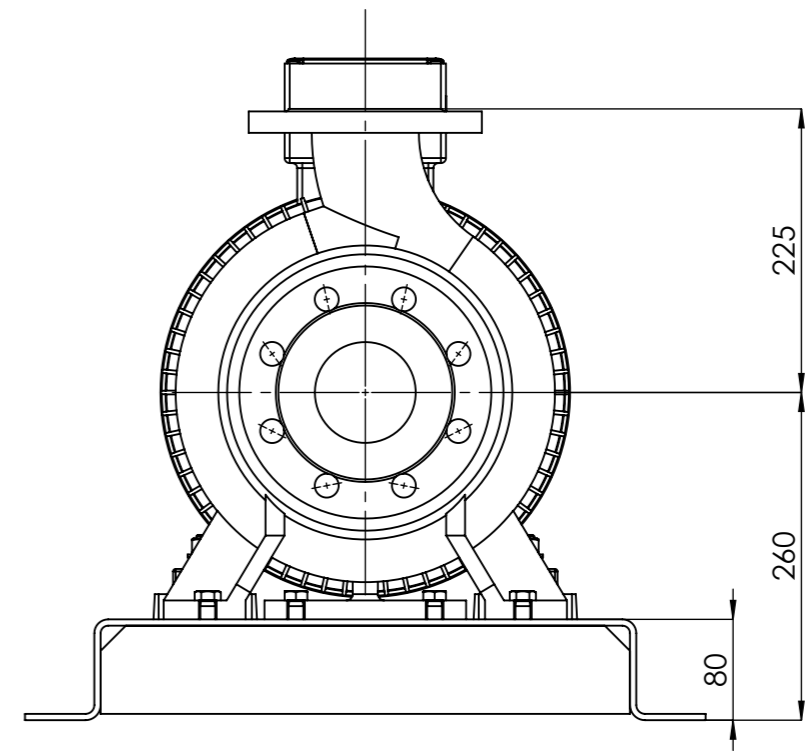

NHVe.65-200 [18,5 kW] n= 2900 obr/min

NHVe.65-200	18,5kW/2900 rpm	 Grudziądz Ul. Droga Jeziorna 8
	160-2	