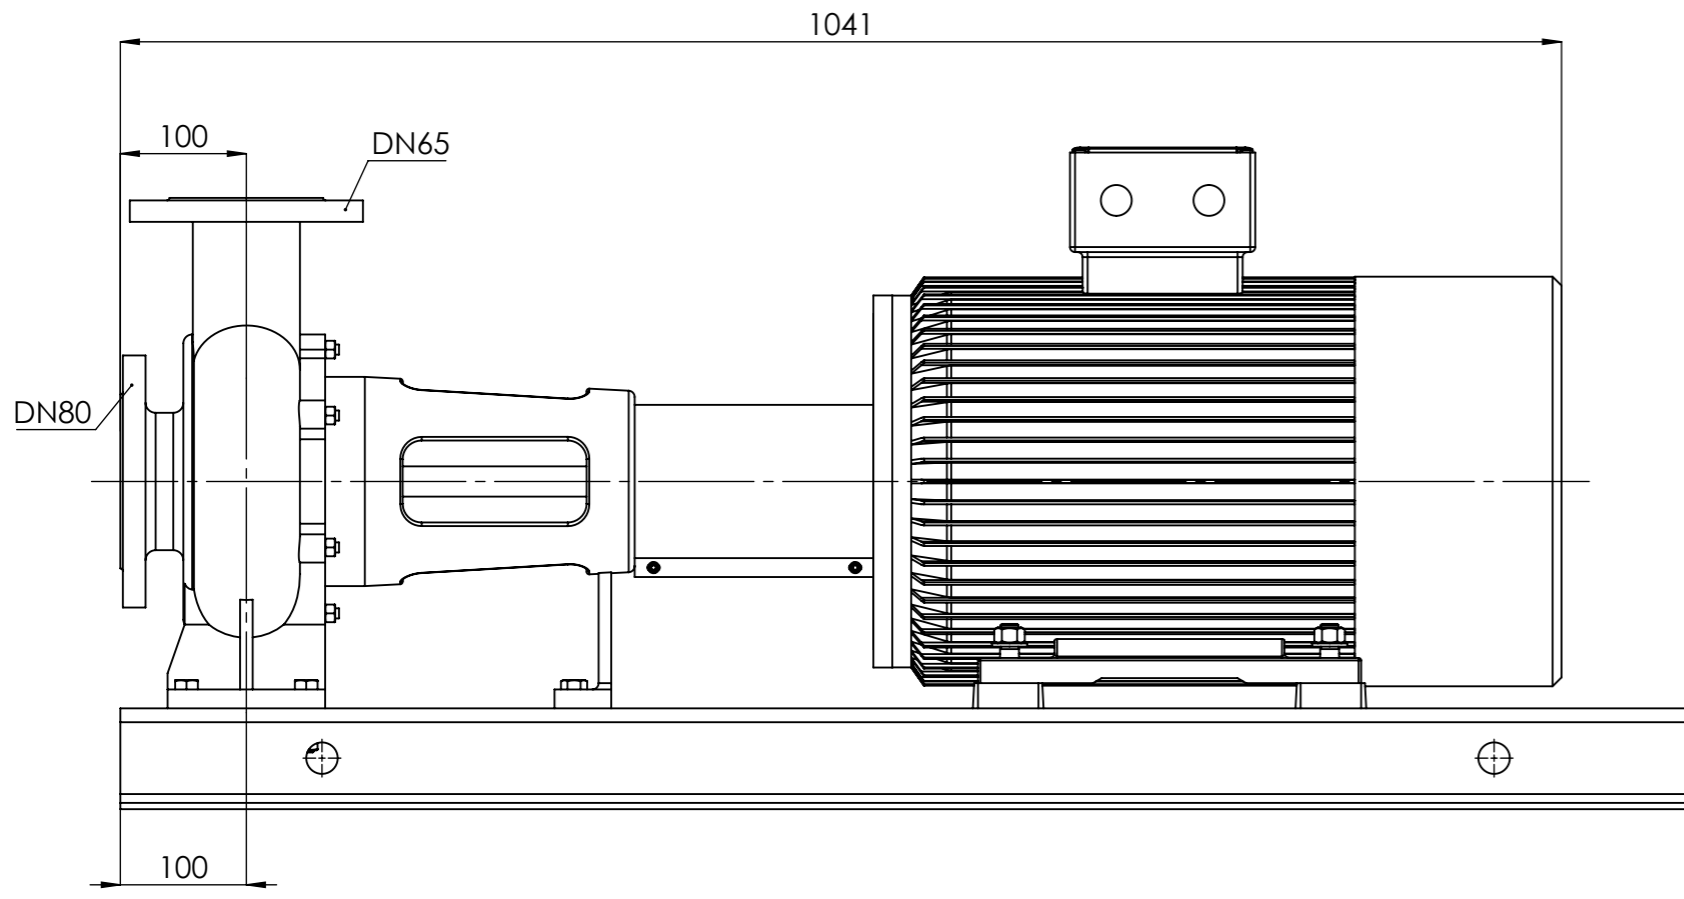

NHVe.65-200 [18,5 kW] n= 2900 obr/min

NHVe.65-200	18,5kW/2900 rpm	 Grudziądz Ul. Droga Jeziorna 8
	160-2	