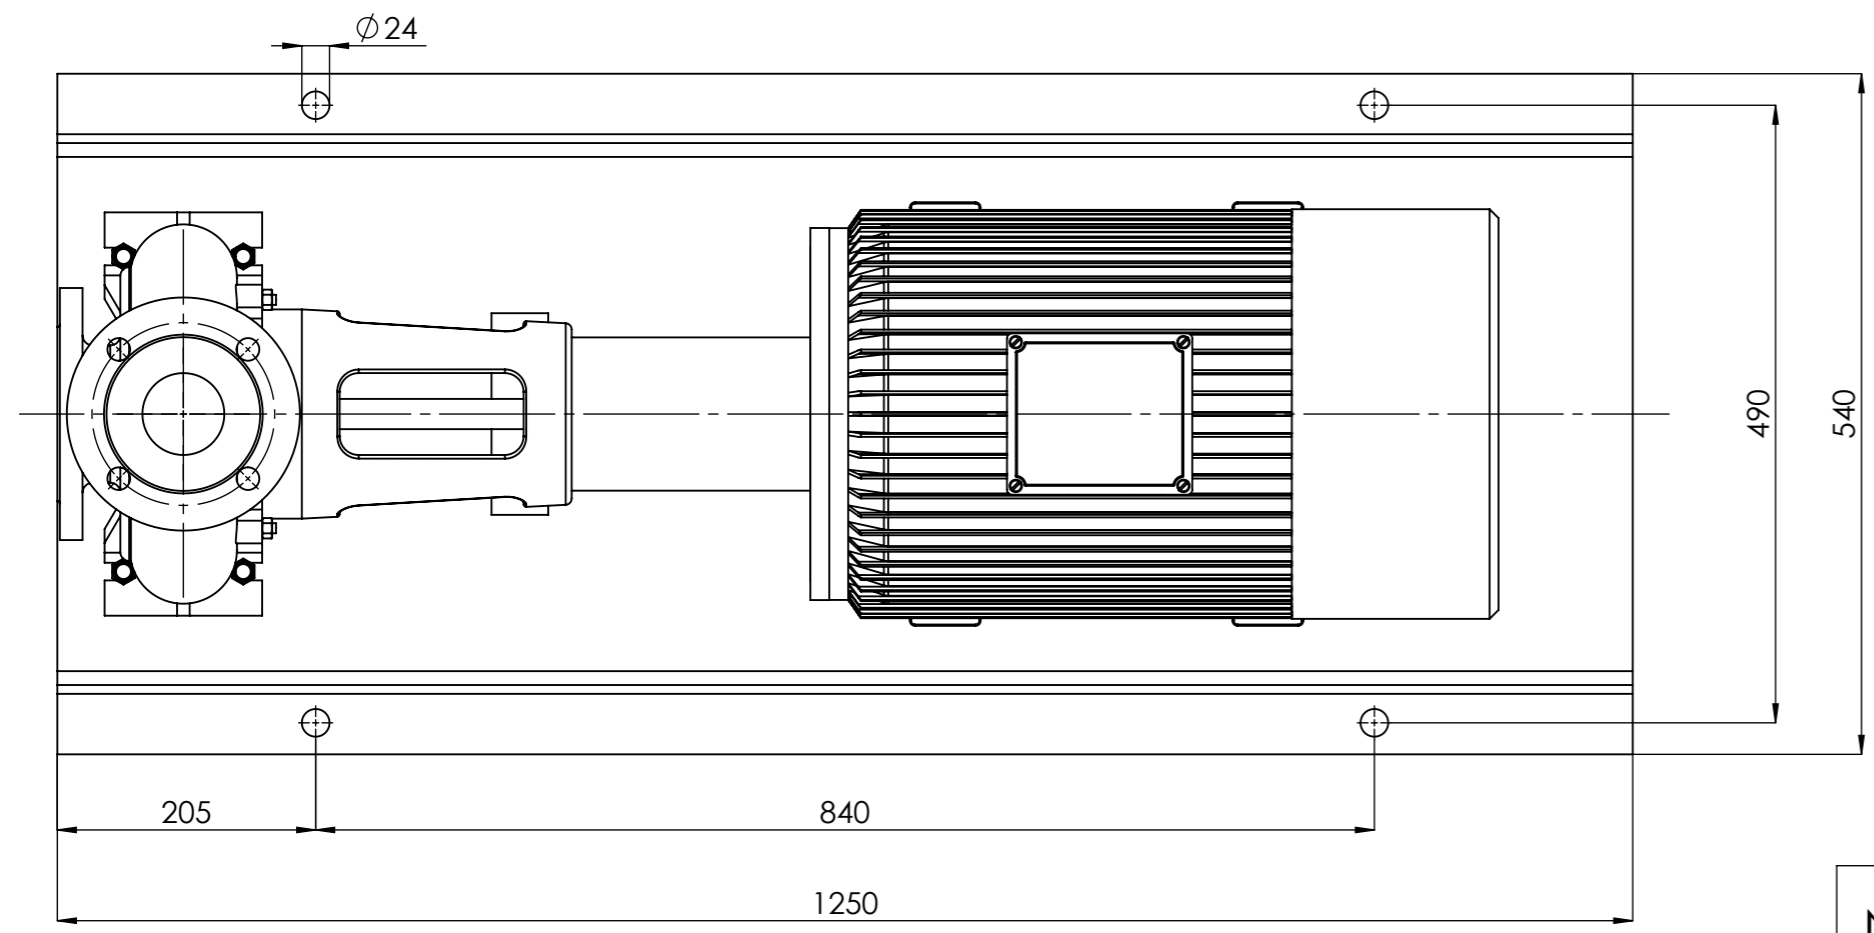

NHVe.65-200 [18,5 kW] n= 2900 obr/min

NHVe.65-200	18,5kW/2900 rpm	 Grudziądz Ul. Droga Jeziorna 8
	160-2	