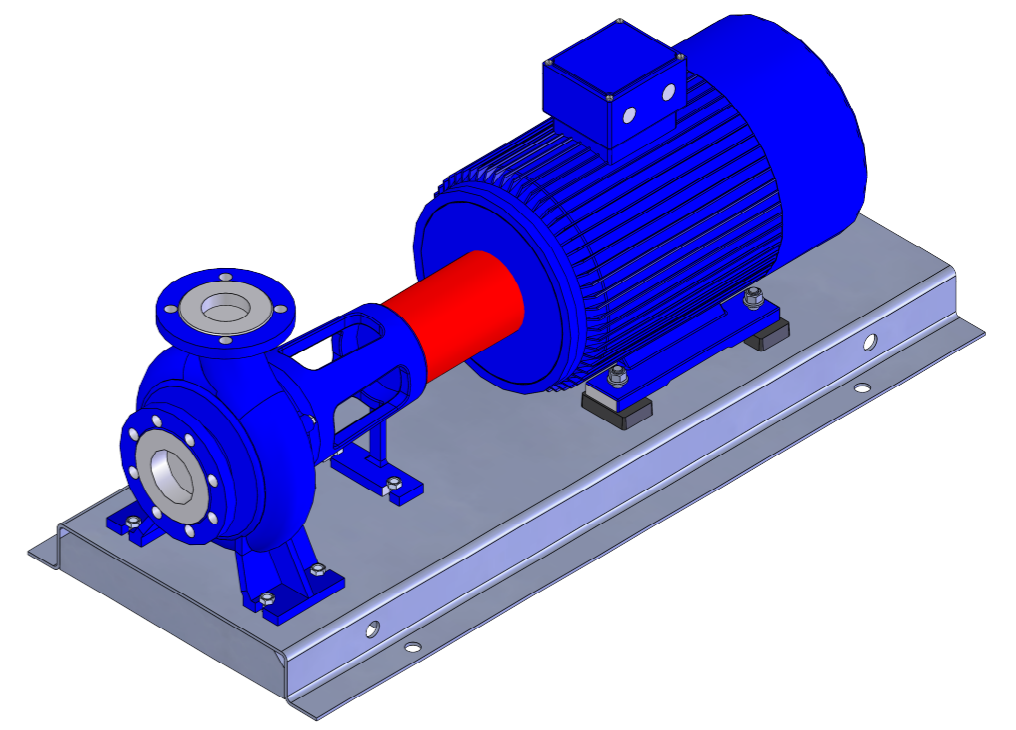

NHVe.65-200 [18,5 kW] n= 2900 obr/min

NHVe.65-200	18,5kW/2900 rpm	 Grudziądz Ul. Droga Jeziorna 8
	160-2	